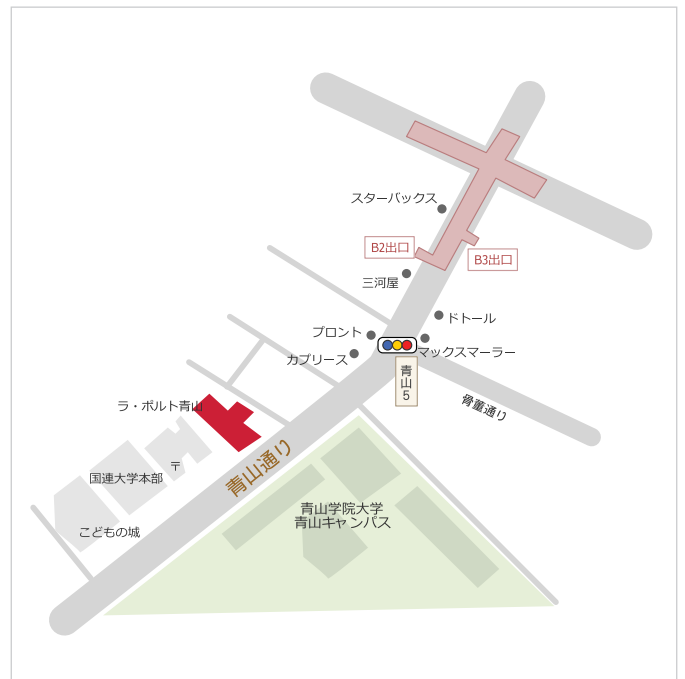

医療法人社団 MEDIAGE メディアージュクリニック青山

〒150-0001 東京都渋谷区神宮前 5-51-8 ラ・ポルト青山 7F フリーダイヤル：0120-01-7768

渋谷方面からのアクセスマップ

東京メトロ表参道駅からのアクセスマップ

当院へのアクセス方法

～ 電車でお越しのお客様 ～

東京メトロ・銀座線・半蔵門線・千代田線 表参道駅 B2、B3 出口より徒歩 2分

JR 渋谷駅より徒歩 10分